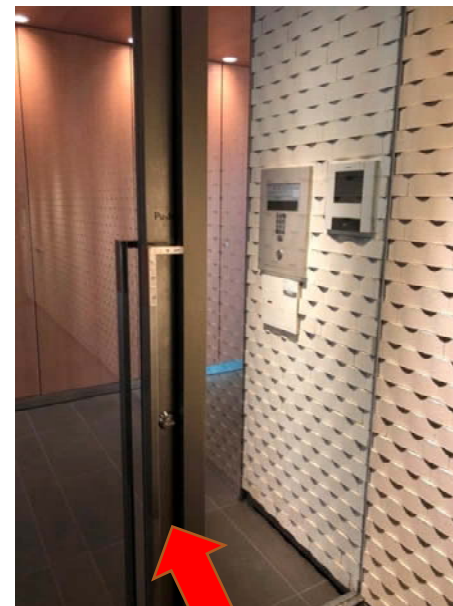

# 三五ビル 入館のしかた

2019.3.21RPCA

3階301はRPCAのみの入居です

ビル内のエレベータ入口前

## 入館手順

- ①テンキーボードで「301」「呼び出し」を押す
- ②解錠されたら中に入りエレベーターで3階にあがる

出る時はこの鍵を回して開ける