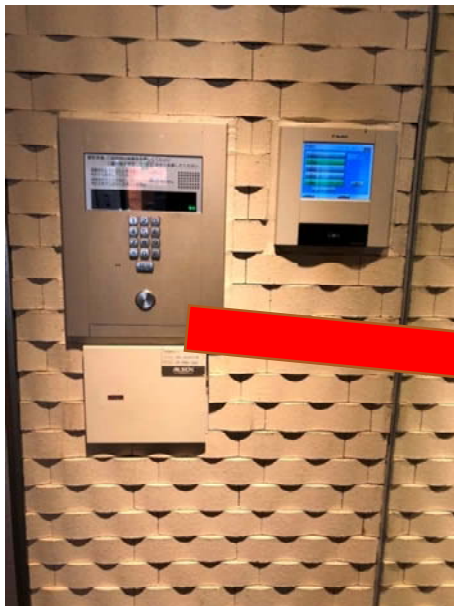

# 三五ビル 入館のしかた

2019.3.21RPCA

3階301はRPCAのみの入居です

ビル内のエレベータ入口前

## 入館手順

- ①テンキーボードで「301」「呼び出し」を押す
- ②解錠されたら中に入りエレベーターで3階にあがる

出る時はこの鍵を回して開ける